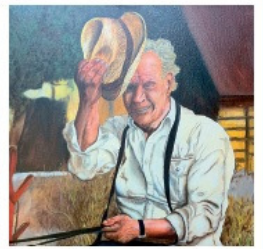

John Lundgreen

Egevej 2, Skuldelev, 4050 Skibby
40 16 12 60

Oliemalerier.

4050 / Østby

45. Kirsten Sarbæk, Åskildevej 4

46. Carsten Bruun, Åskildevej 4

47. Anne Gry Andersen, Hammervej 16